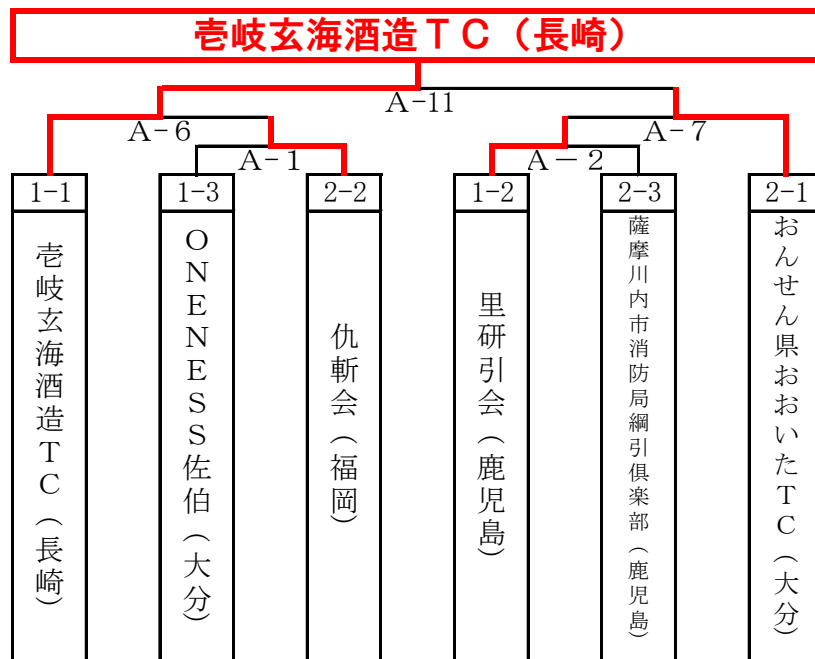

# 決勝トーナメント戦 一般の部 【結果】

(全部門共に決勝戦のみ3本引き)

## 【男子の部】

## 【女子の部】