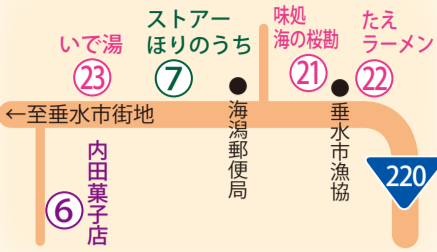

海潟地区

21 味処 海の桜勘

営 11:00 ~ 14:00
休 火曜日
TEL: 0994-32-0321
垂水市海潟 643-6

22 たえラーメン

営 11:00 ~ 14:00
休 不定休
TEL: 0994-32-1705
垂水市海潟 695

23 食酒膳処 いで湯

営 17:00 ~ 24:00
(完全予約制)
休 不定休
TEL: 090-9652-3079
垂水市海潟 1

7 ストアーほりのうち

営 8:00 ~ 20:00
休 不定休
TEL: 0994-32-0531
垂水市海潟 542-3

6 内田菓子店

営 9:00 ~ 18:00
休 不定休
TEL: 0994-32-0524
垂水市海潟 14

たるみずの グルメ MAP

柘原・浜平地区

お菓子の
大迫 8

さざなみ
保育園

道の駅たるみず
はまびら