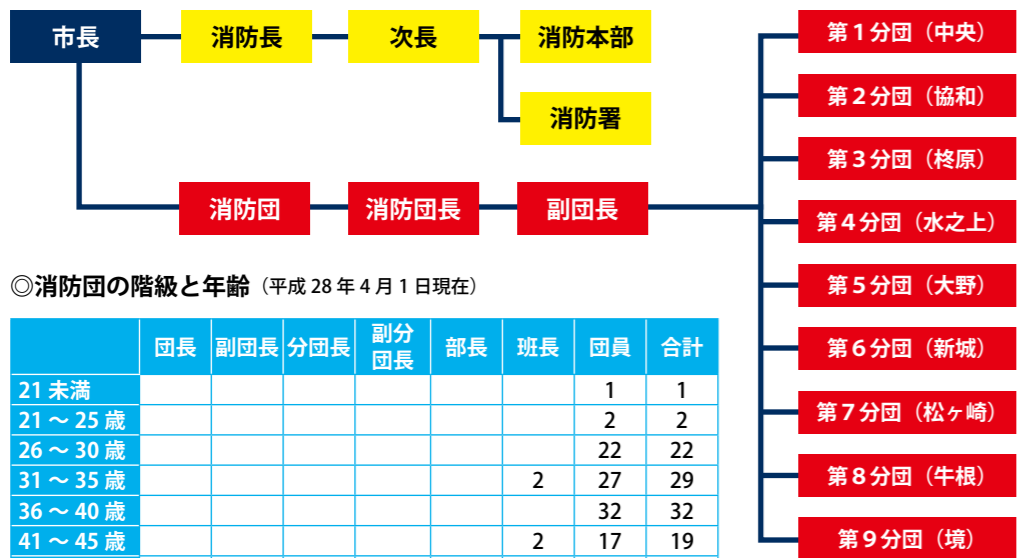

◎消防団体系図

消防団は、消防署と共に火災や災害への対応、予防啓発活動等を行う消防組織です。

◎消防団の階級と年齢 (平成28年4月1日現在)

	団長	副団長	分団長	副分団長	部長	班長	団員	合計
21未満							1	1
21～25歳							2	2
26～30歳							22	22
31～35歳						2	27	29
36～40歳						2	32	32
41～45歳						4	17	19
46～50歳				1		7	18	23
51～55歳				1	5	7	18	31
56～60歳			1	4	4	20	18	47
61歳以上	1	1	8	3	10	11	19	53
人員計	1	1	9	9	19	46	174	259
平均年齢	66歳	79歳	63歳	61歳	59歳	56歳	43歳	48歳

※垂水市消防団の平均年齢は48歳。全国平均40.5歳、鹿児島県平均44.5歳と比較すると、垂水市の平均年齢が高いことがわかります。