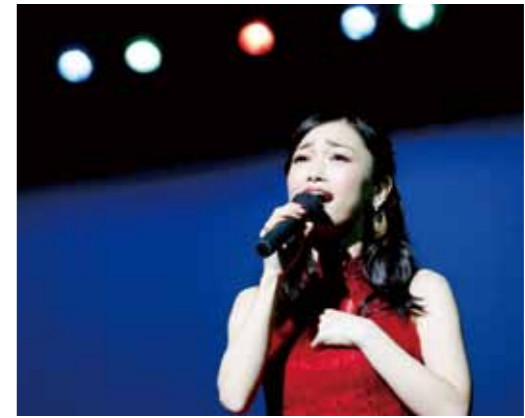

▲美しい歌声を披露する西田あいさん

支援の輪を広げる
西田あいコンサート