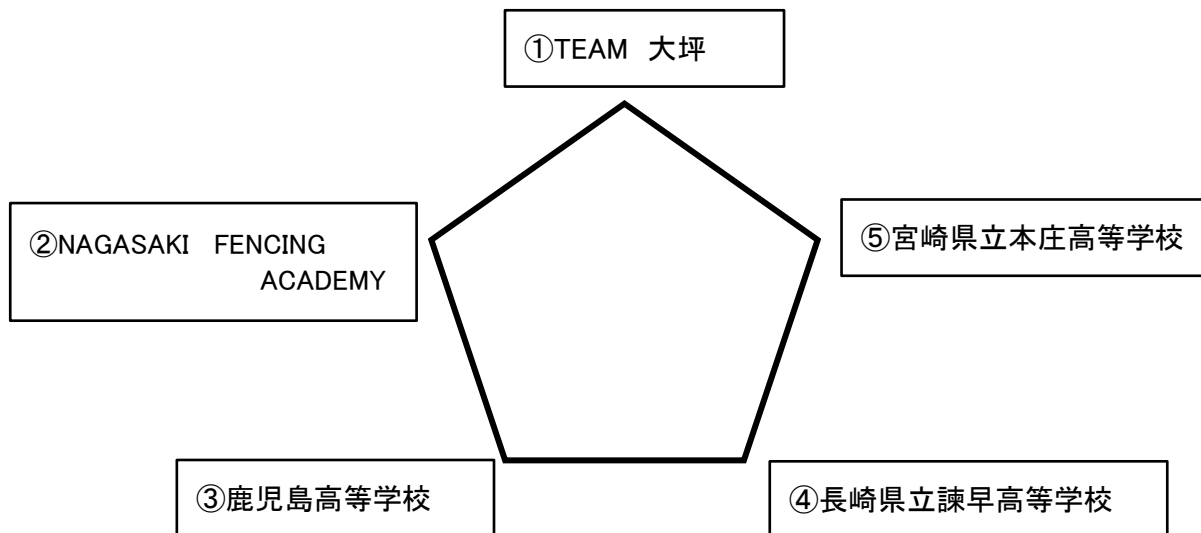

第17回垂水カップ競技大会

女子サーブル

【第1プール】

チーム名	No	①	②	③	④	⑤	V	V/M	TS	TR	Ind
TEAM大坪	①	■	□	■	■	□	□	□	□	□	□
NAGASAKI FENCING ACADEMY	②	□	■	□	■	■	□	□	□	□	□
鹿児島高等学校	③	■	□	■	□	■	□	□	□	□	□
諫早高等学校	④	■	■	□	■	□	□	□	□	□	□
本庄高等学校	⑤	□	■	■	□	■	□	□	□	□	□