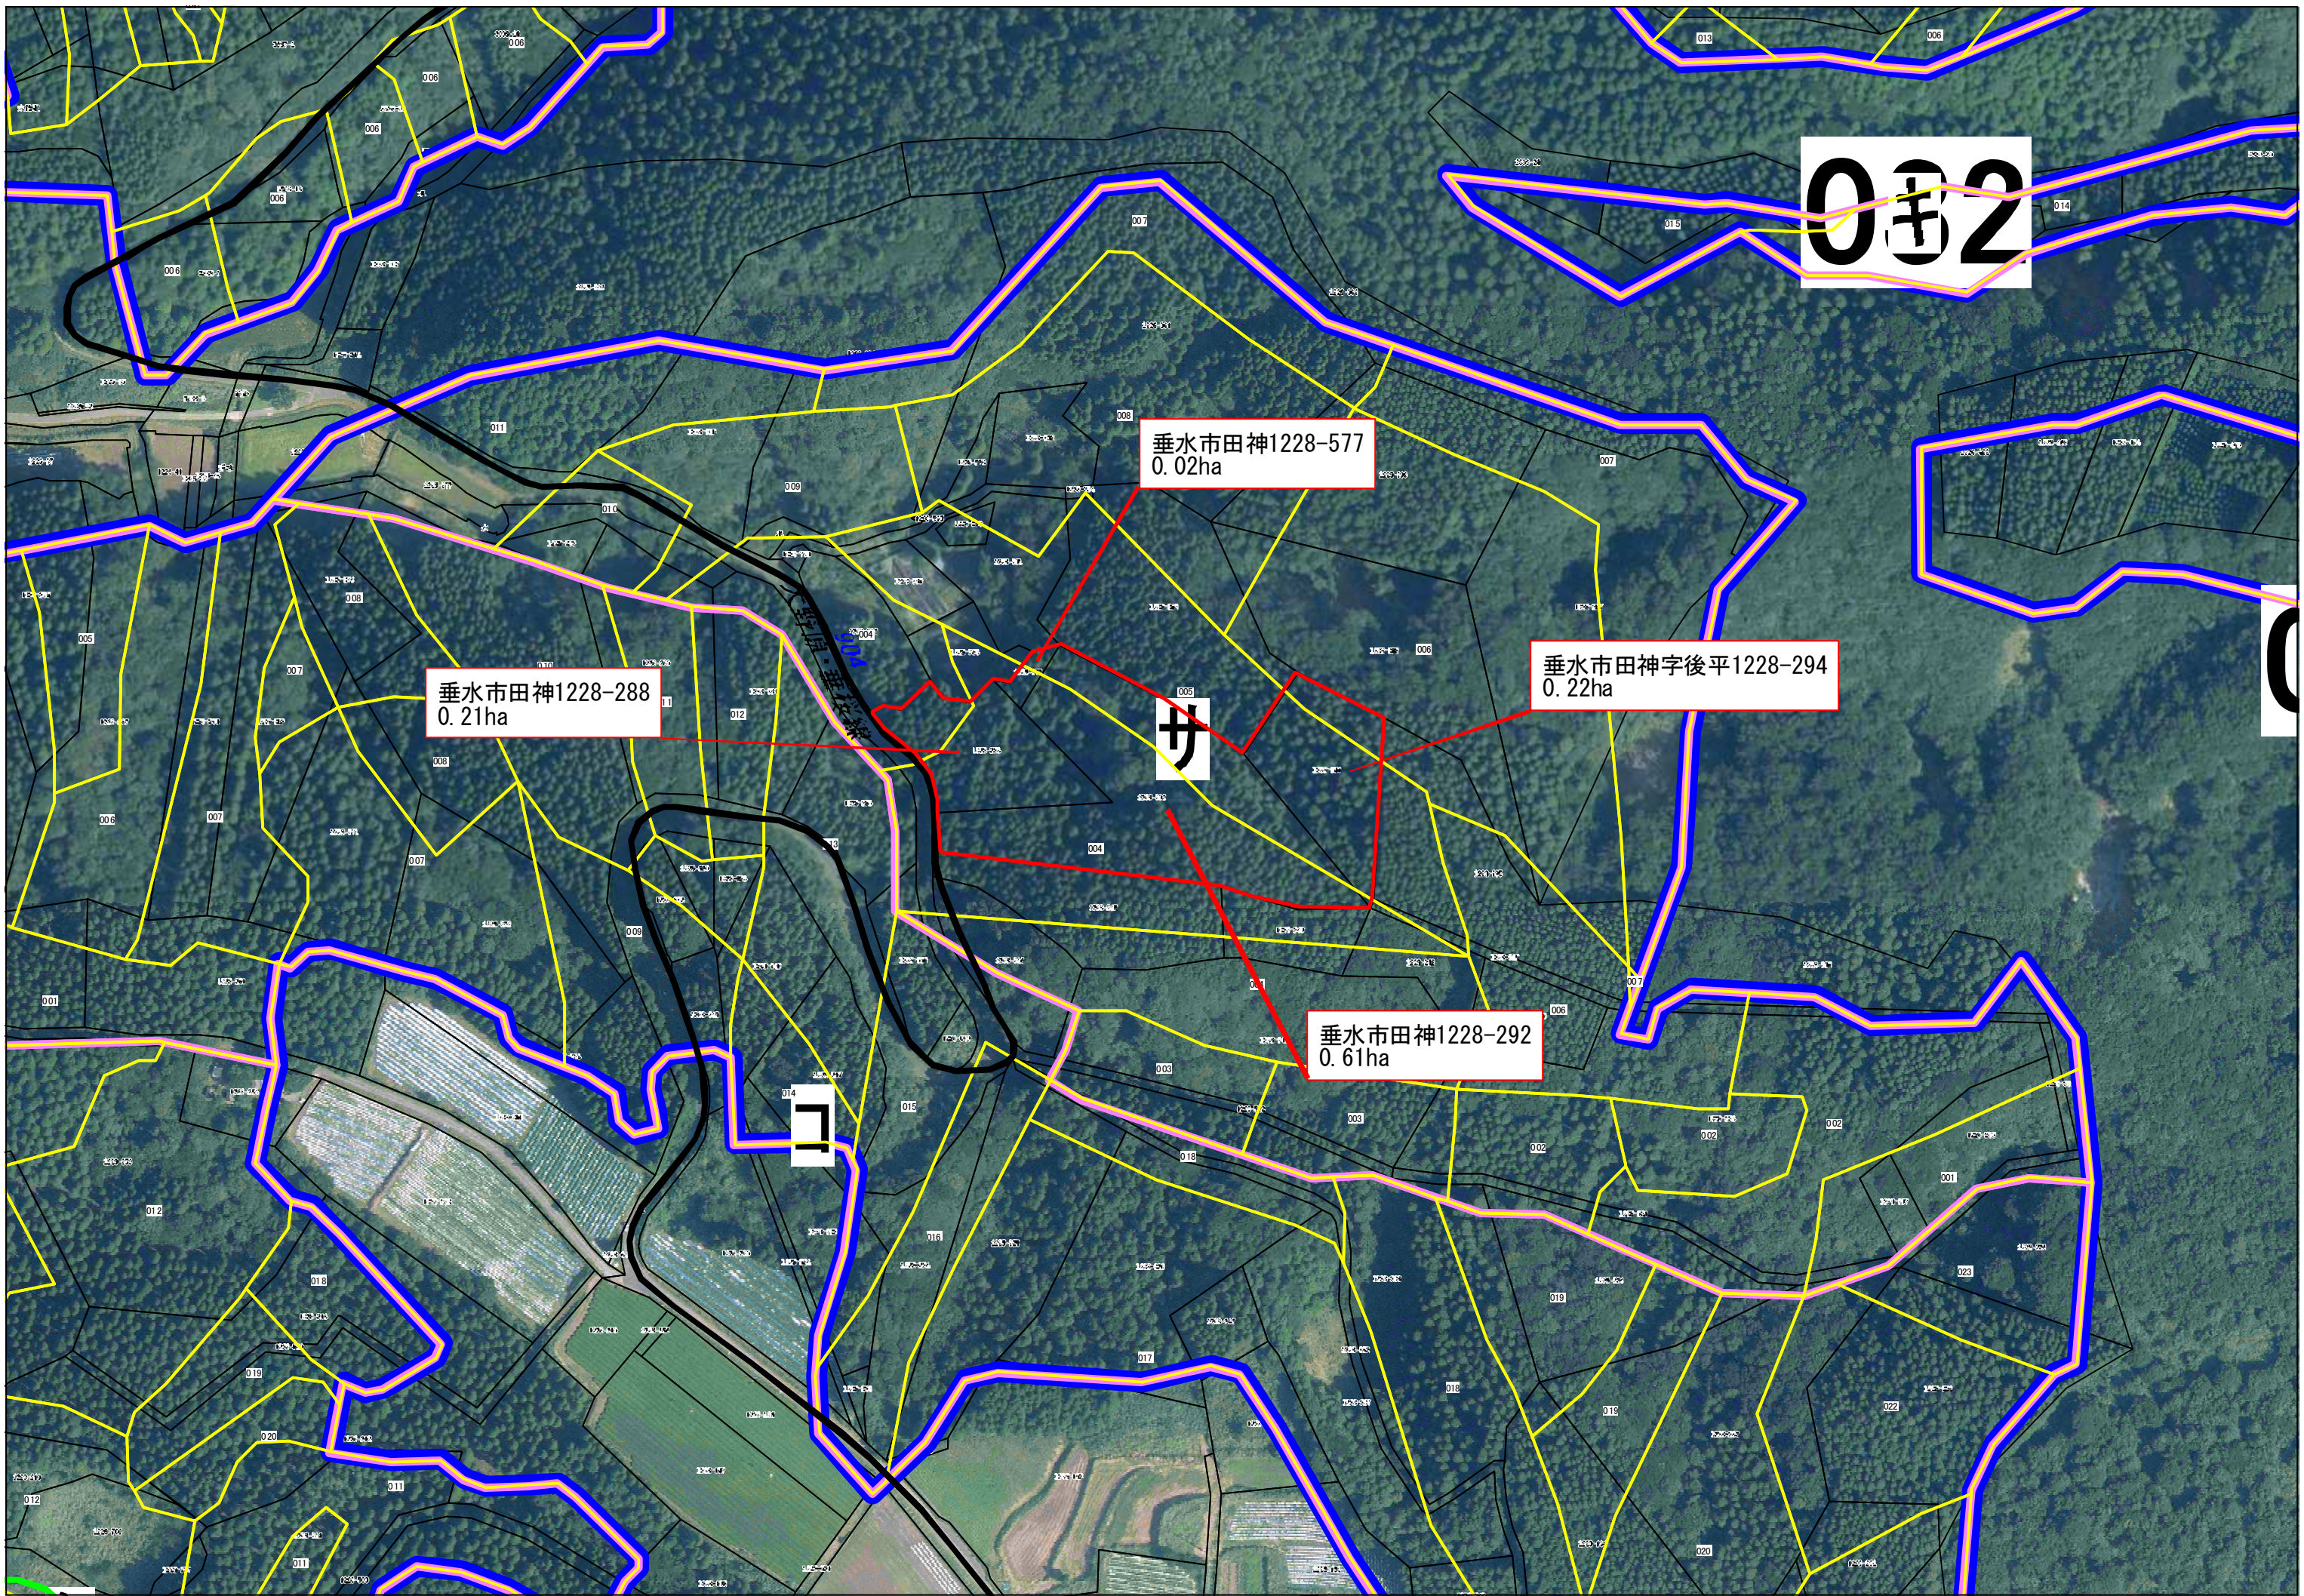

垂水市田神1228-292外3筆

032

031

031

031

031

031

032

垂水市田神1228-577  
0.02ha

垂水市田神1228-288  
0.21ha

垂水市田神字後平1228-294  
0.22ha

垂水市田神1228-292  
0.61ha