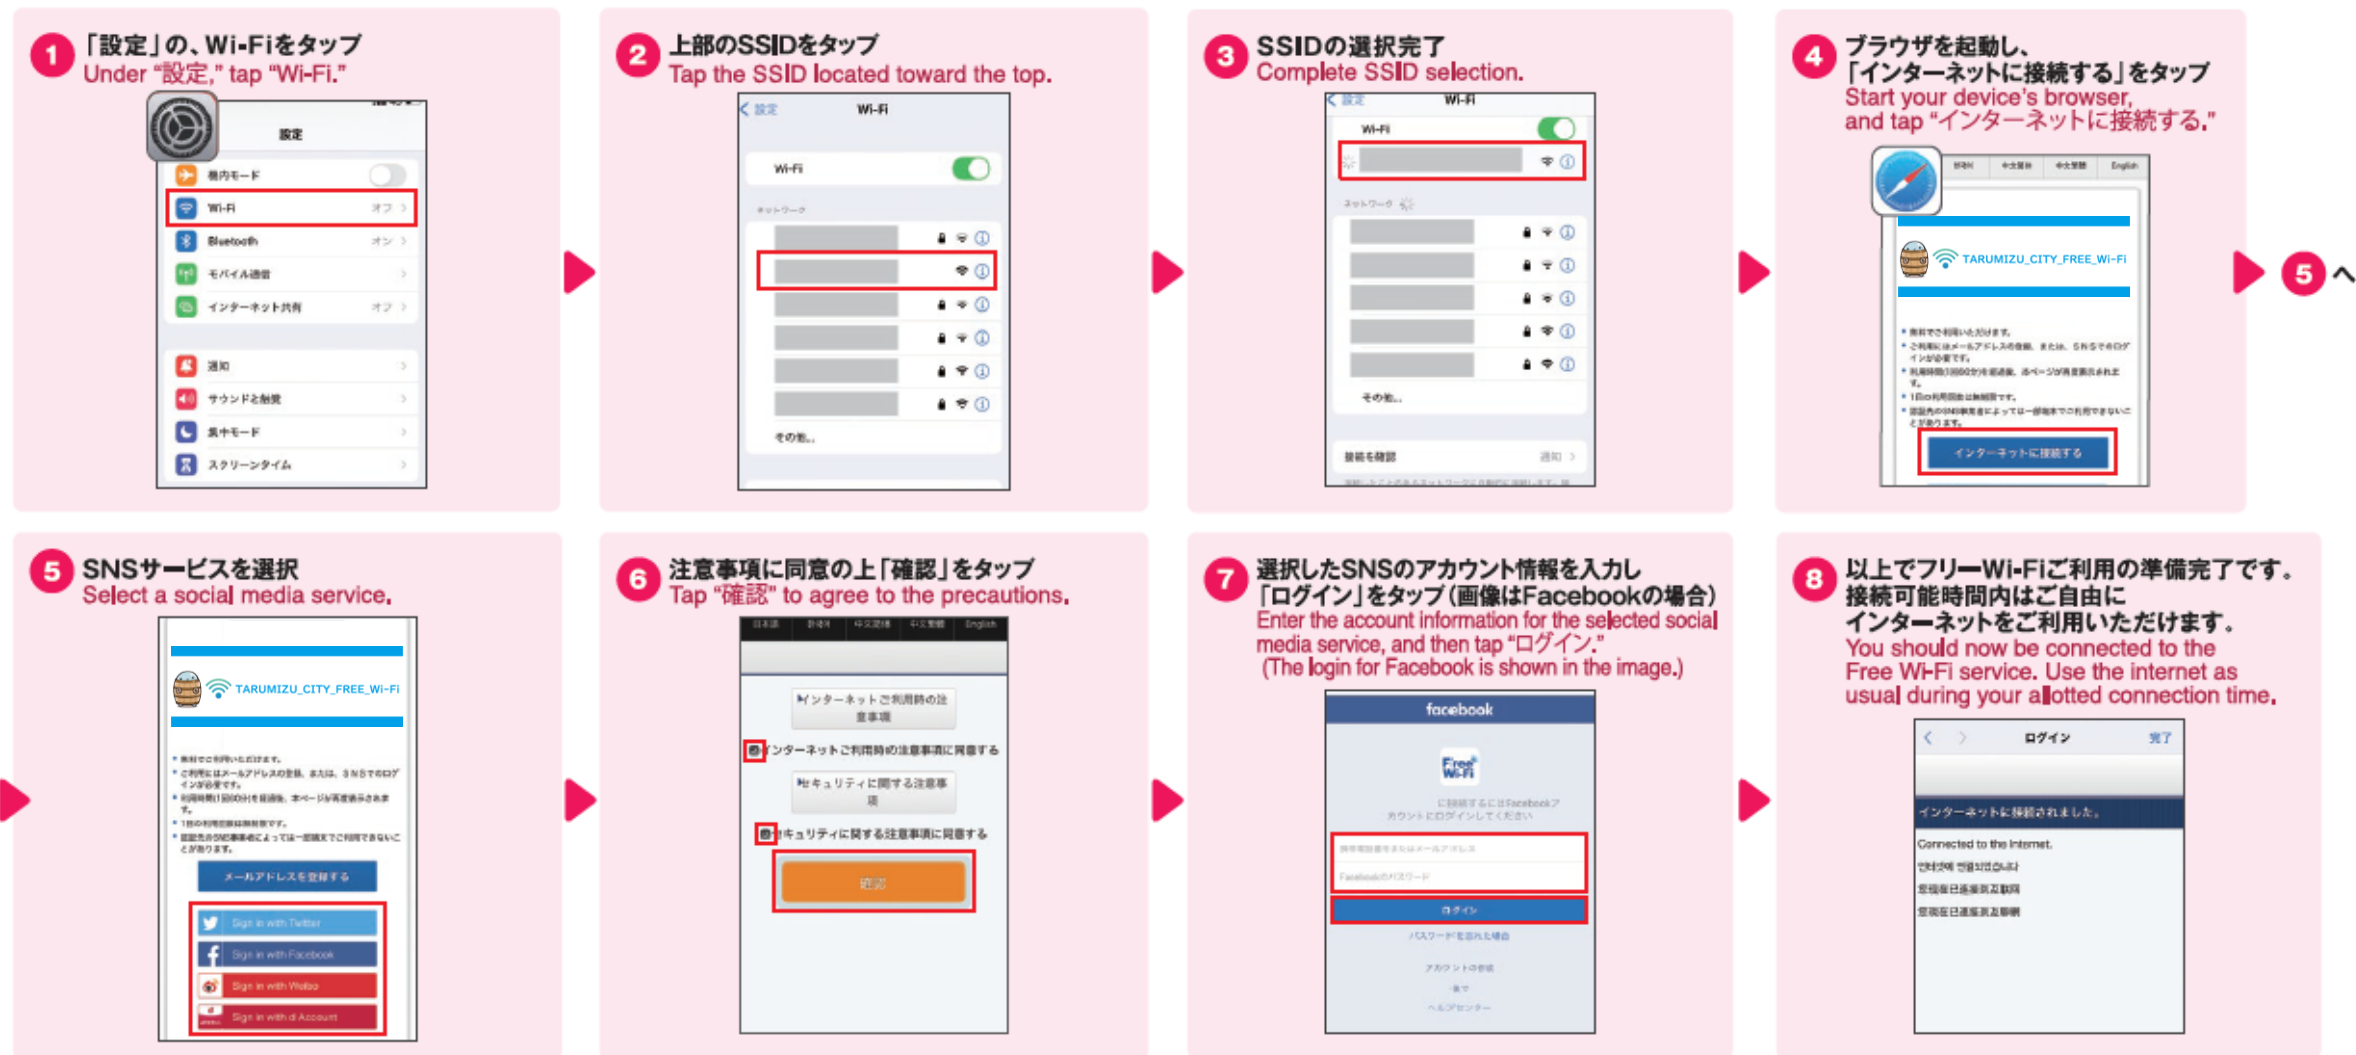

垂水市公衆無線LAN 接続手順 (1-2 iOS SNS認証の場合)

【SSID】 TARUMIZU_CITY_FREE_Wi-Fi 【1回の利用可能時間】 60分 【1日の利用可能回数】 5回

※2回目以降のご利用時は手順が簡略される場合がございます。※SNSサービスはTwitter、Facebook、Weibo、dアカウントがご利用いただけます。※画像および遷移フローは2022年6月時点のものであり、変更される場合があります。※iOS商標は、米国Ciscoのライセンスに基づき使用されています。※App Storeは、Apple Inc.のサービスマークです。※Android、Google Play は、Google Inc.の商標です。※TwitterのロゴはTwitter, Inc.またはその関連会社の登録商標です。※Facebook および Facebook ロゴはMeta Platforms, Inc.の商標または登録商標です。※dアカウントは、株式会社NTTドコモの商標または登録商標です。※記載されている商品、サービス名は各社の商標または登録商標です。※The connection procedure may be simplified for subsequent connections.※Feel free to use your Twitter, Facebook, Weibo, or Docomo“d”account as the social media service. ※The images and screen flow are current as of June 2022 and are subject to change.

垂水市公衆無線LAN 接続手順 (2-2 Android SNS認証の場合)

【SSID】 TARUMIZU_CITY_FREE_Wi-Fi

【1回の利用可能時間】 60分

【1日の利用可能回数】 5回

※2回目以降のご利用時は手順が簡略される場合がございます。※SNSサービスはTwitter、Facebook、Weibo、dアカウントがご利用いただけます。※画像および遷移フローは2022年6月時点のものであり、変更される場合があります。※iOS商標は、米国Ciscoのライセンスに基づき使用されています。※App Storeは、Apple Inc.のサービスマークです。※Android、Google Playは、Google Inc.の商標です。※TwitterのロゴはTwitter, Inc.またはその関連会社の登録商標です。※Facebook および Facebook ロゴはMeta Platforms, Inc.の商標または登録商標です。※dアカウントは、株式会社NTTTドコモの商標または登録商標です。※記載されている商品、サービス名は各社の商標または登録商標です。※The connection procedure may be simplified for subsequent connections.※Feel free to use your Twitter, Facebook, Weibo, or Docomo "d" account as the social media service. ※The images and screen flow are current as of June 2022 and are subject to change.