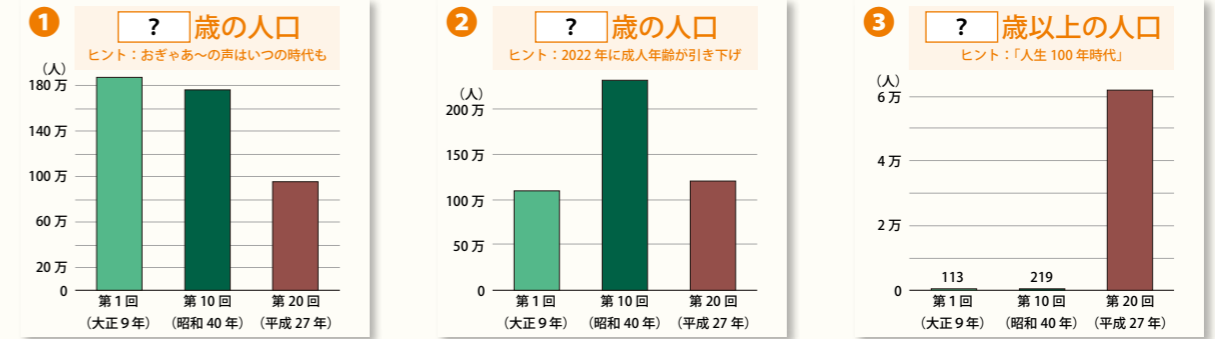

急募!!

募集内容

- **惣菜部門** パート・アルバイト (午前8時から：4～7時間)
- **精肉部門** パート・アルバイト (午前8時から：4～5時間)
- **日配部門** パート・アルバイト (午前8時から：4～5時間)
- **グロサリー(日用雑貨)部門** パート・アルバイト (午前8時から8時間 ※実労7時間)

※学生さん、土日、長期休暇期間(夏休み、冬休み等)アルバイトなど…ご相談ください。
★詳しくは、面談にて…お気軽にご連絡下さい。

Aコープたるみず店
垂水市錦江町1-199
TEL 0994-32-5050 (担当：店長まで)

男性従業員募集

フルタイム — ジャパンファーム送迎バス利用可

◎ジャパンファーム垂水工場構内場内に於いて、鶏の屠体をラインにかける作業です。

- ■職 種 … ライン作業(屠体懸垂)
- ■募集人員 … 若干名
- ■年 齢 … 不問
- ■時 間 … 8:15～17:15
- ■時 給 … 1,000円～1,200円
- ■基 本 給 … 176,000円～211,200円

※社会保険・厚生年金・有給休暇・特別休暇有り

夜の部

- ■職 種 … 夜間清掃要員(JF垂水工場内水洗い作業)
- ■募集人員 … 3～4名程度
- ■時 間 … 16:30～22:45(勤務時間/6.25時間)
- ■時 給 … 1,050円以上(夜間手当、歩合給有り)

*就業時間は応談可：AM10:00～PM10:45まで勤務の方
*社会保険・厚生年金あり、保険料掛けて手取り200,000円以上

*勤務地：(株)ジャパンファーム垂水工場内

お問い合わせ先 とうきゅう しょくひん
株式会社 光久食品
垂水市中俣99-2 電話：0994-32-2778 携帯：090-3010-2778

社員募集中!!

- ◎ 調理 … 月20万円～
- ◎ ホール … 月16万円～

休日 6日/月～ ※社会保険、厚生年金有り
食事付・制服貸与
経験も考慮 ★詳しくはお尋ねください。

お持ち帰り できます

←メニューをFacebookにて公開しています!!
★お電話でのご注文がオススメです。

中華料理 光華園 営 11:30～14:00 17:00～21:30 (オーダー20:30まで)
垂水市錦江町1-56 (垂水中央病院向かい) TEL 32-5760 定休日：水曜日

正社員・パート 従業員募集!!

家庭でも出来る(軽作業)
内職さんも募集しています。

●自動車部品ハーネス組立・検査

待 遇 / 各種保険あり・有給あり
休 日 / 土・日 夏・冬・GW 長期休暇あり
その他 / 家庭事情、面接の上 相談に応じます

池田工業株式会社
垂水市市木2169
TEL:0994-32-5588

国勢調査 100年のあゆみクイズ

このグラフ何のグラフ?

出典：国勢調査 100年のあゆみ

第1回、第10回、第20回の調査結果をグラフにしました。さて、何を表すグラフでしょうか？
100年で増えたものあり、減ったものあり。時代の変化を感じとってください。

Q1 何歳のグラフ?