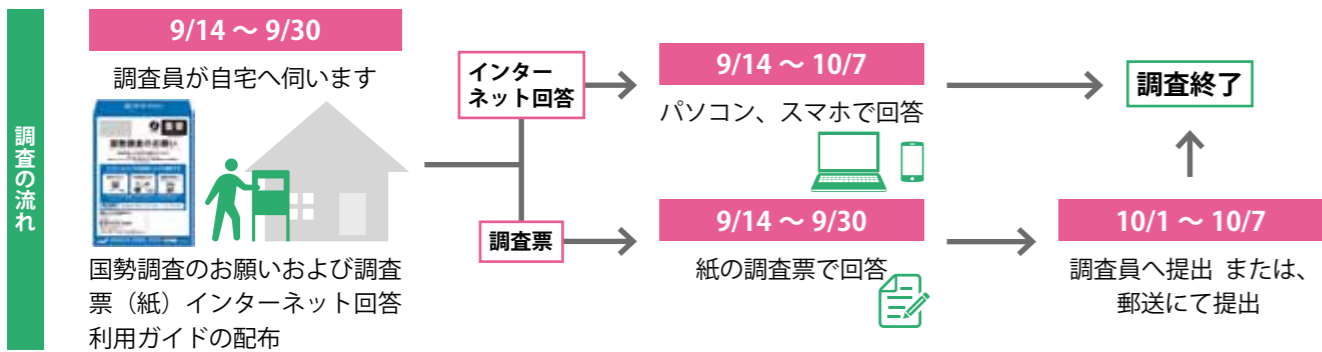

！今月から調査開始！

！インターネットでの回答がとても便利です。！

インターネット回答期間

9/14 (月) ～ 10/7 (水)

メリット

- ① 24時間いつでも好きな時間に回答
- ② 全16問、回答時間は約10分※ひとり暮らしの方の目安
- ③ 回答中の通信はすべて暗号化され、安心

回答前に・・・

1. 事前に次のメモを用意しておく便利です。

※調査員が青い封筒で配布するインターネット回答利用ガイドにある「ログインID」と「アクセスキー」で、ログインしてください。

◎スマートフォンは、「QRコード」から

こちらからアクセス

日本の未来をつくるための大切な調査です。

2020年10月1日は、

国勢調査

9月より調査員がお伺いします。

国勢調査は今年で100年

国勢調査は、大正9（1920）年の第1回調査にはじまり、今年、令和2（2020）年に100年の節目を迎えます。国勢調査は、日本の国と地域の人口とその構造、世帯の実態を明らかにし、さまざまな統計データを社会に提供してきました。戦後復興期の住宅難や失業、産業の停滞、また高度経済成長期の都市部への人口移動などのさまざまな施策に活用されました。また、現在でも民主主義の基本である選挙区の画定や地方交付金の算定、少子高齢化対策、防災対策、生活環境の整備など、私たちの身近な暮らしに必要不可欠なものとなっています。これまで繋がれてきた国勢調査は、日本の今を知り、未来をつくる調査です。