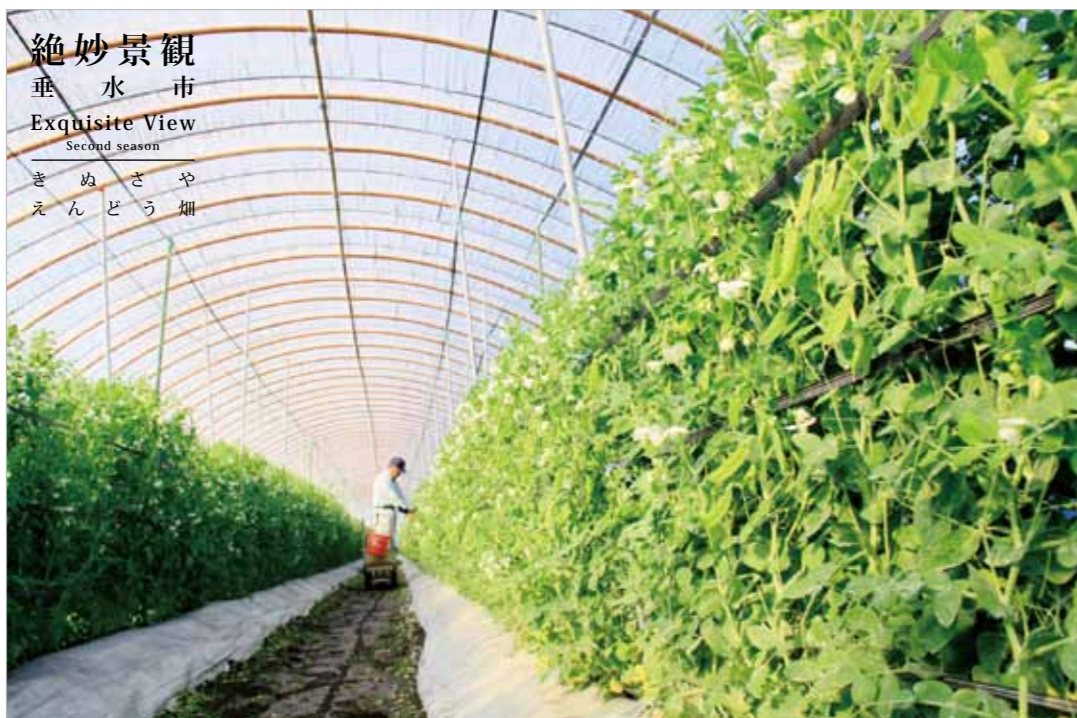

今月のポストカード表面 /

みんなで魅力発信
POST CARD

28年度から、垂水市の魅力をPRするために、広報たるみずに「ポストカード」をご用意いたしました！家族や友人、恋人に送って、垂水市のPRにご協力をお願いいたします！

過去
ご紹介
絶妙景観

平成24年12月号掲載の絶妙景観。垂水市特産のきぬさやえんどう。ビニールハウスの中は、緑の棚がならびます。

絶妙景観
垂水市
Exquisite View
Second season
きぬさや
えんどう畑