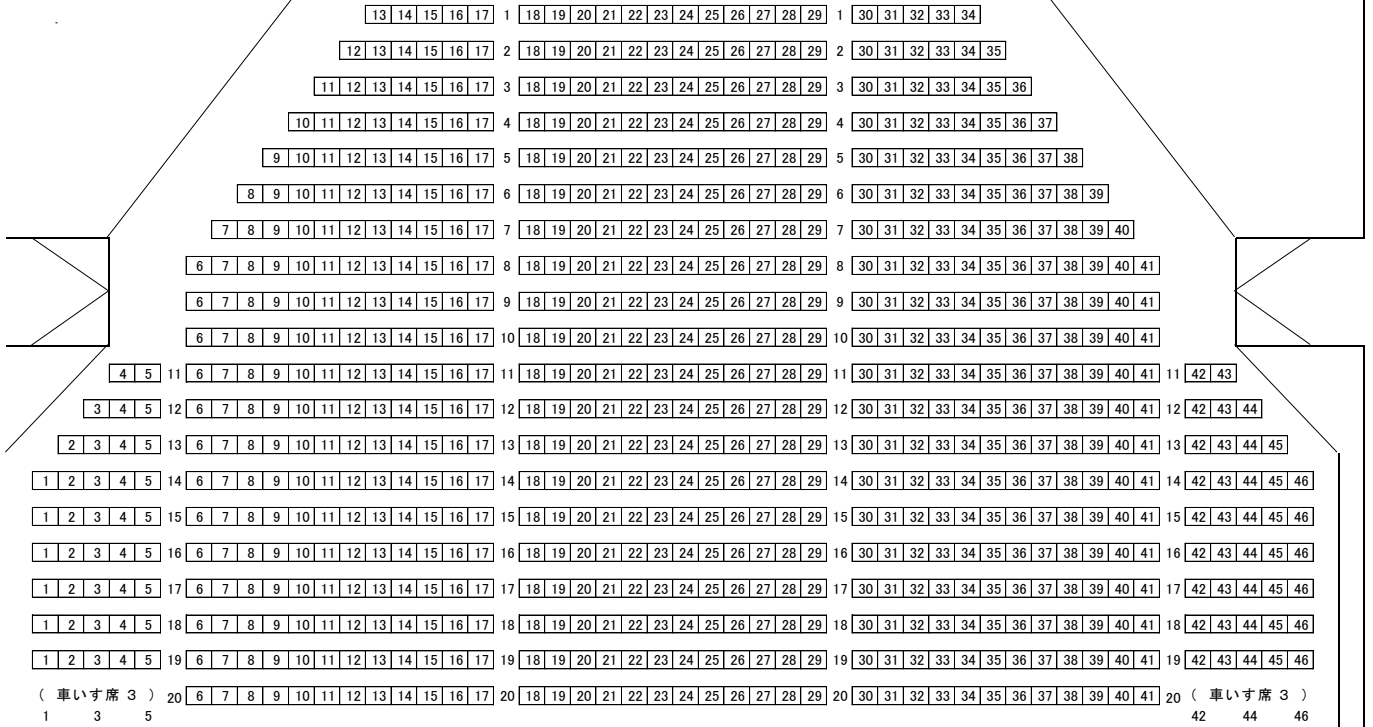

垂水市文化会館 ホール 座席図

1,004席(1階748席、2階256席)

ステージ

1階席

母子室

映写室

調整室

2階席